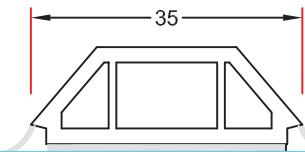

Tegn. nr:
NO 30,12

Rev:

Ref:
BC

26mm ilagt sprosse,
kan også leveres i 18mm.

25mm kelet sprosse
ved 40mm glas

23mm energisprosse
med grå bånd.

23mm kelet sprosse kun til indvendig.

35mm energisprosse
med grå bånd.