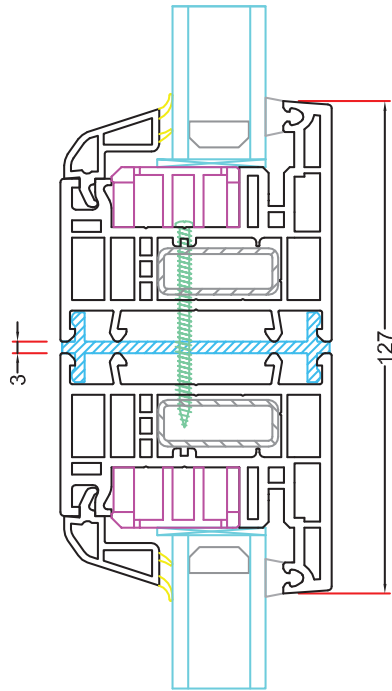

Tegn. nr:
NO 30,12

Rev:

Ref:
BC

26mm ilagt sprosse,
kan også leveres i 18mm.

25mm kelet sprosse
ved 40mm glas

23mm energisprosse
med grå bånd.

23mm kelet sprosse kun til indvendig.

35mm energisprosse
med grå bånd.

Emne: SPROSSER
Energisprosse og ilagt sprosse

Mål:
1:1

Dato:
MA 1 2013

Tegn. nr:
MØ 30 13

Rev:

Ref:
RC

Kobling 6

1 stk. plastkobling