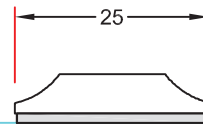

Tegn. nr:
NO 30,12

Rev:

Ref:
BC

26mm ilagt sprosse,
kan også leveres i 18mm.

25mm kelet sprosse
ved 40mm glas

23mm energisprosse
med grå bånd.

23mm kelet sprosse kun til indvendig.

35mm energisprosse
med grå bånd.