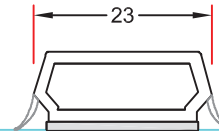

Tegn. nr:
NO 30,12

Rev:

Ref:
BC

26mm ilagt sprosse,
kan også leveres i 18mm.

25mm kelet sprosse
ved 40mm glas

23mm energisprosse
med grå bånd.

23mm kelet sprosse kun til indvendig.

35mm energisprosse
med grå bånd.