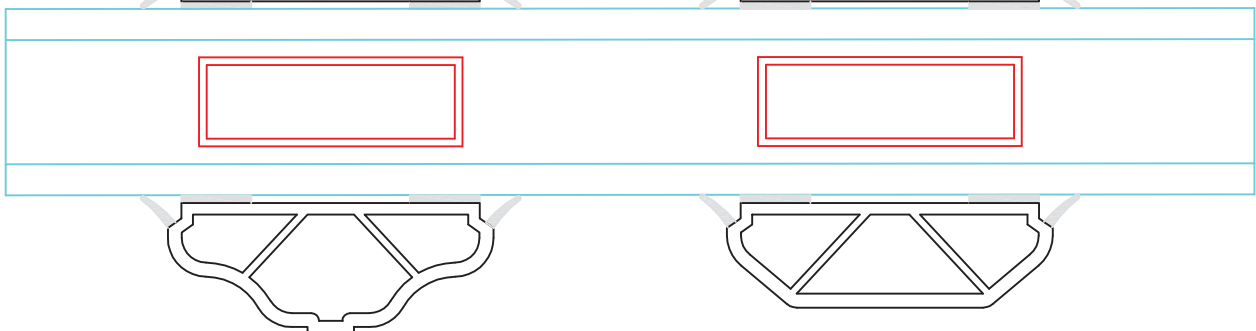

42mm energisprosse
med grå bånd.