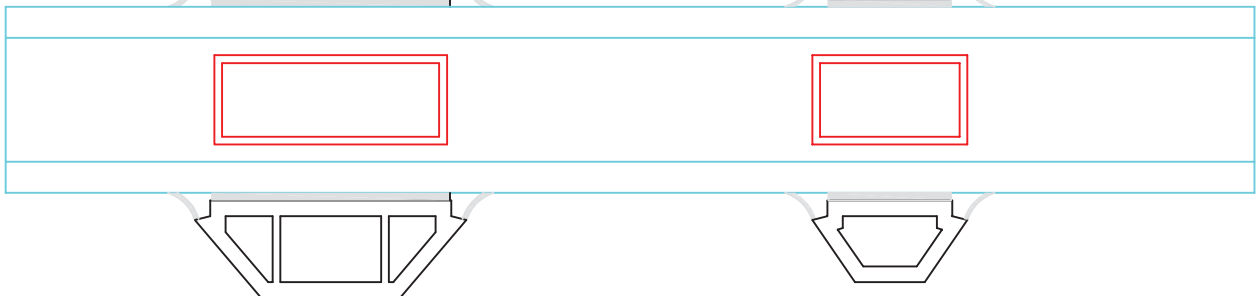

26mm ilagt sprosse,
kan også leveres i 18mm.

25mm kelet sprosse
ved 40mm glas

23mm energisprosse
med grå bånd.

23mm kelet sprosse kun til indvendig.

35mm energisprosse
med grå bånd.

20mm energisprosse
med grå bånd.

42mm energisprosse
med grå bånd.

42mm kelet sprosse kun til indvendig.

Hvidbjerg Vinduet A/S
Østergade 24, Hvidbjerg, 7790 Thyholm
Tlf.: 96912222 Faxnr.: 96912233

Sag: **Everluxx NNORD**

Emne: SPROSSER
Energisprosse og ilagt sprosse

Mål:
1:1

Dato:
MA 1 2013

Tegn. nr:
MØ 30 13

Rev:

Ref:
RC