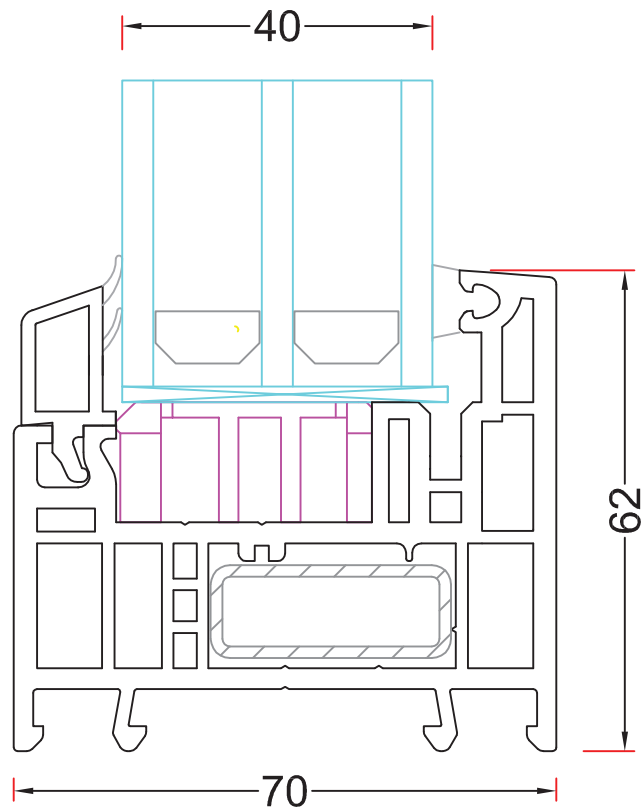

Hvidbjerg Vinduet A/S

Østergade 24, Hvidbjerg, 7790 Thyholm
Tlf.: 96912222 Faxnr.: 96912233

Sag: **Everluxx** **N** **NORD**

Emne: Fast karm 40mm glas

Mål:
1:1

Dato:
MAJ 2013

Tegn. nr:
NO 30,12

Rev:

Ref:
BC