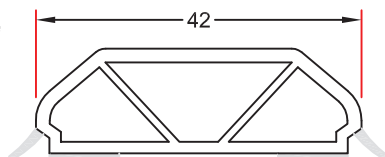

42mm energisprosse
med grå bånd.