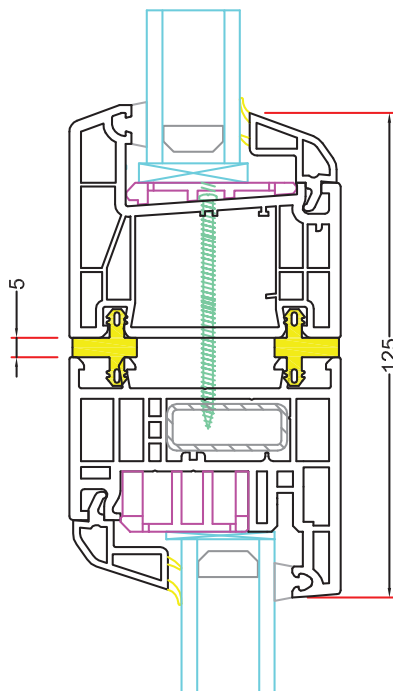

Tegn. nr:
NO 30,12

Rev:

Ref:
BC

26mm ilagt sprosse,
kan også leveres i 18mm.

25mm kelet sprosse
ved 40mm glas

23mm energisprosse
med grå bånd.

23mm kelet sprosse kun til indvendig.

35mm energisprosse
med grå bånd.

Emne: SPROSSER
Energisprosse og ilagt sprosse

Mål:
1:1

Dato:
MA 1 2013

Tegn. nr:
MØ 30 13

Rev:

Ref:
RC

Kobling 6

1 stk. plastkobling