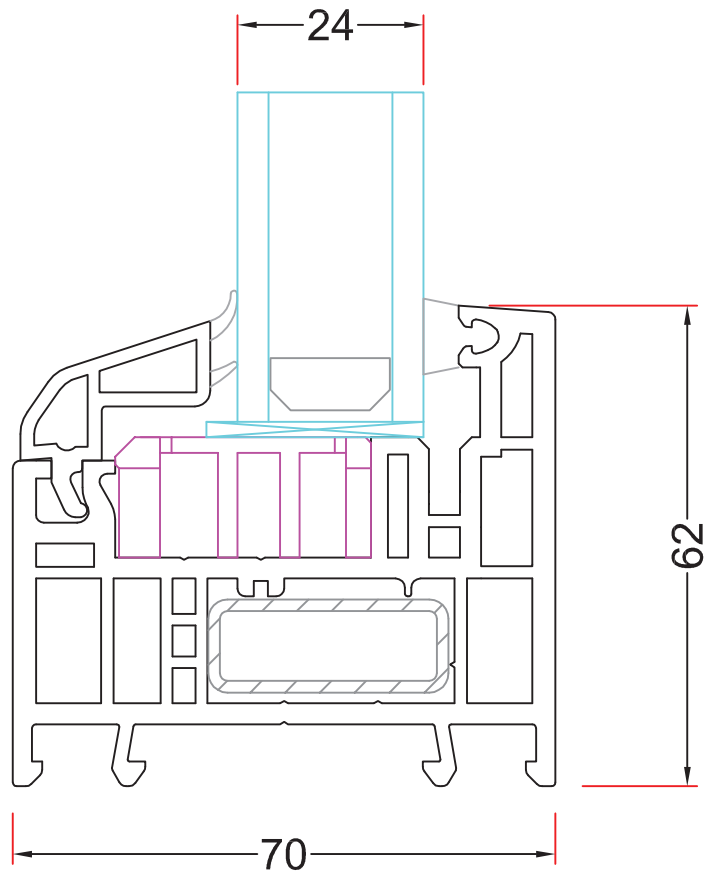

Hvidbjerg Vinduet A/S

Østergade 24, Hvidbjerg, 7790 Thyholm
Tlf.: 96912222 Faxnr.: 96912233

VISNING:
L3-L6-V6

Sag:

Everluxx **N** **NORD**

Emne: Fast Karm 24mm glas
Sider top og bund

Mål:
1:1

Dato:
MAJ 2013

Tegn. nr:
NO 30,4

Rev:

Ref:
BC