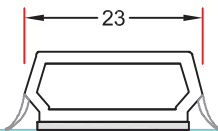

Tegn. nr:
NO 30,12

Rev:

Ref:
BC

26mm ilagt sprosse,
kan også leveres i 18mm.

25mm kelet sprosse
ved 40mm glas

23mm energisprosse
med grå bånd.

23mm kelet sprosse kun til indvendig.

35mm energisprosse
med grå bånd.