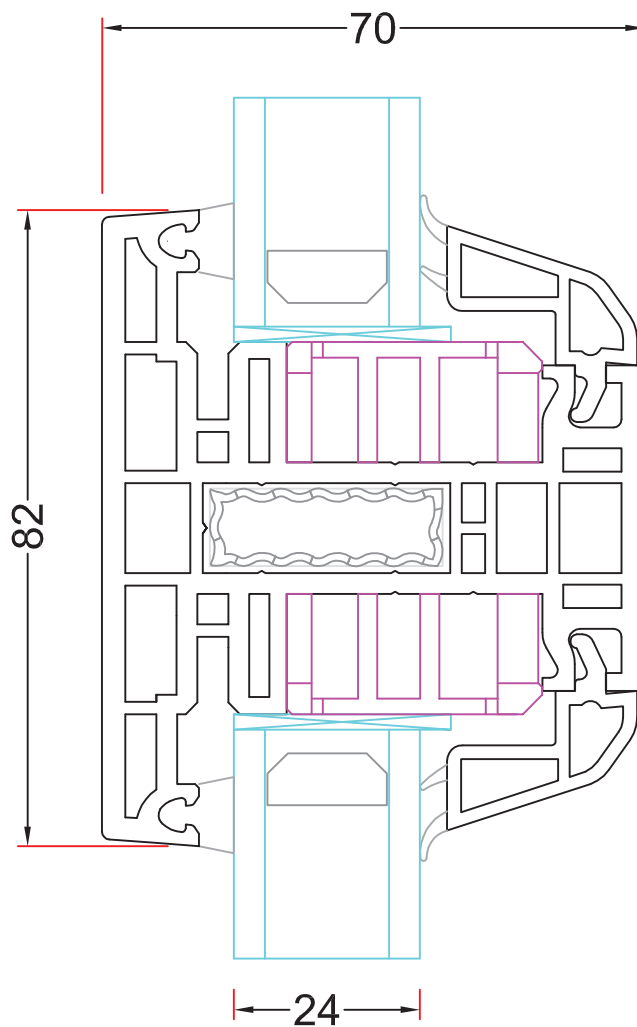

INDHOLDFORTEGNELSE

FASTE KARME

Sider, top og bund

NO 30,4

**Vandret og lodret post, samt sprosse
24mm fast glas**

NO 30,8

Fast karm 40mm glas

NO 30,12

Everluxx **N** **NORD**

Emne: Fast Karm 24mm glas
Sider top og bund

Mål:
1:1

Dato:
MAJ 2013

Tegn. nr:
NO 30,4

Rev:

Ref:
BC

Hvidbjerg Vinduet A/S

Østergade 24, Hvidbjerg, 7790 Thyholm
Tlf.: 96912222 Faxnr.: 96912233

VISNING:

L5-L7-V4-V8

Sag: **Everluxx** **NORD**

Emne: Vandret og lodret post, samt sprosse
24mm fast glas

Mål:
1:1

Dato:
MAJ 2013

Tegn. nr:
NO 30,8

Tegn. nr:
NO 30,12

Rev:

Ref:
BC

26mm ilagt sprosse,
kan også leveres i 18mm.

25mm kelet sprosse
ved 40mm glas

23mm energisprosse
med grå bånd.

23mm kelet sprosse kun til indvendig.

35mm energisprosse
med grå bånd.