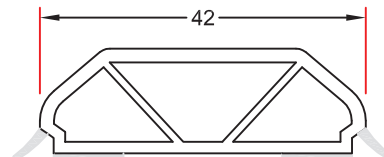

42mm energisprosse
med grå bånd.