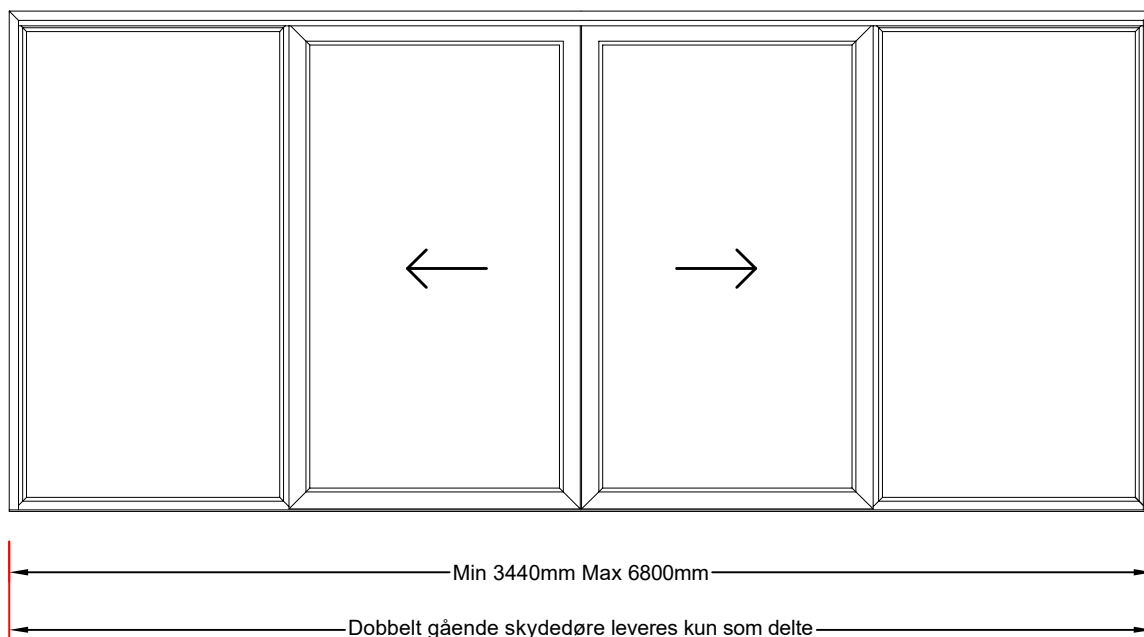

Alux e skydedør: Dobbelt gående.
Max / Min ved symmetrisk opdeling.

Alux e skydedør: Dobbelt gående.
Max / Min ved asymmetrisk opdeling.