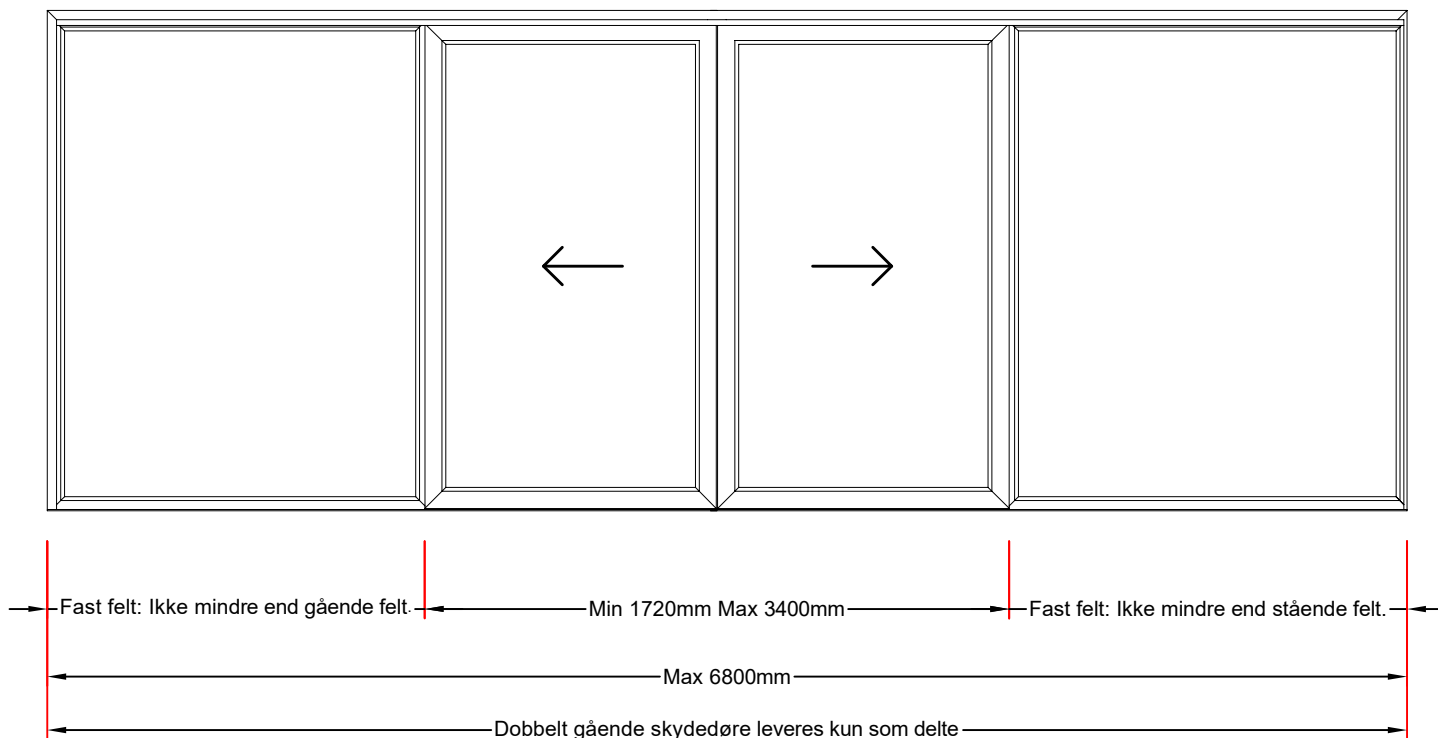

Hvidbjerg Vinduet A/S

Østergade 24, Hvidbjerg, 7790 Thyholm
Tlf.: 96912222 Faxnr.: 96912233

Emne: Alux e Skydedør Max - Min.dobbelt gående
Alux e Slidingdoor Max - Min double going

Mål:

Dato:
April 2023

Tegn. nr:

Rev:

Ref:
SSJ