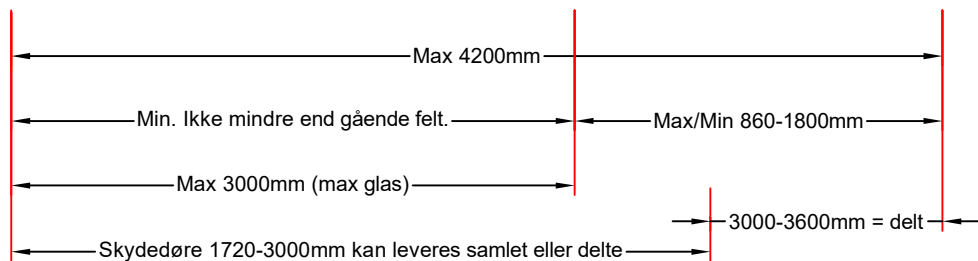

Alux e skydedør:
Max / Min ved asymmetrisk opdeling.

Hvidbjerg Vinduet A/S

Østergade 24, Hvidbjerg, 7790 Thyholm
Tlf.: 96912222 Faxnr.: 96912233

Emne: Alux Skydedør Max - Min enkelt gående
Alux Slidingdoor Max - Min single going

Mål:
1:1

Dato:
April 2023

Tegn. nr:

Rev:

Ref:
SSJ