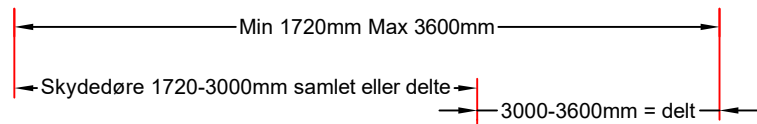

Alux e skydedør:
Max / Min ved symmetrisk opdeling.