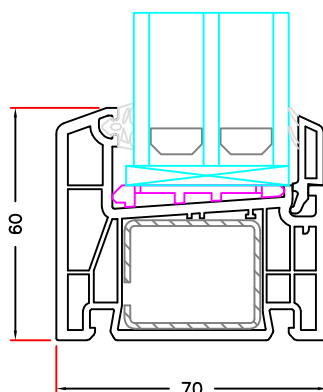

24 mm glas

28 mm glas

32 mm glas

40 mm glas

Hvidbjerg Vinduet A/S
Østergade 24, Hvidbjerg, 7790 Thyholm
Tlf.: 96912222 Faxnr.: 96912233

Visning:
L3-L6-V6-V5

Sag:

Everluxx+PLUS®

Emne: GLAS INDBYGNINGS MULIGHEDER I FAST KARM
glaslister i fast karm

Mål:
1:2

Dato:
06-06-2016

Tegn. nr:
PL 1.8

Rev:

Ref:
BC