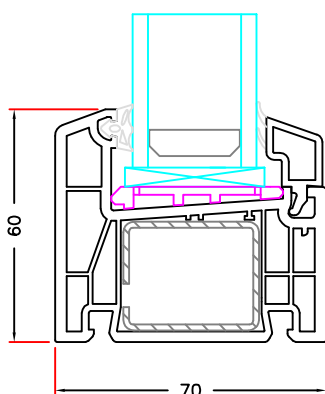

24 mm glas

28 mm glas

32 mm glas

40 mm glas

Hvidbjerg Vinduet A/S
Østergade 24, Hvidbjerg, 7790 Thyholm
Tlf.: 96912222 Faxnr.: 96912233

Visning:
L3-L6-V6-V5

Sag:

Everluxx+PLUS®

Emne: GLAS INDBYGNINGS MULIGHEDER I FAST KARM
glaslister i fast karm

Mål:
1:2

Dato:
06-06-2016

Tegn. nr:
PL 1.8

Rev:

Ref:
BC