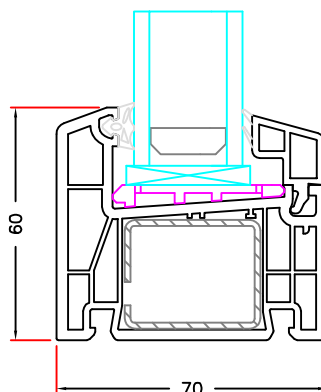

24 mm glas

28 mm glas

32 mm glas

40 mm glas

Hvidbjerg Vinduet A/S
Østergade 24, Hvidbjerg, 7790 Thyholm
Tlf.: 96912222 Faxnr.: 96912233

Visning:
L3-L6-V6-V5

Sag:

Everluxx+PLUS®

Emne: GLAS INDBYGNINGS MULIGHEDER I FAST KARM
glaslister i fast karm

Mål:
1:2

Dato:
06-06-2016

Tegn. nr:
PL 1.8

Rev:

Ref:
BC