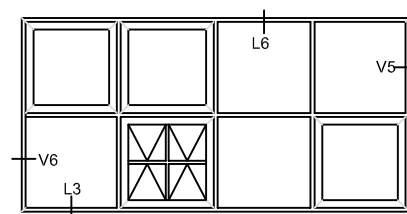

Hvidbjerg Vinduet A/S
Østergade 24, Hvidbjerg, 7790 Thyholm
Tlf.: 96912222 Faxnr.: 96912233

Visning:
L3-L6-V6-V5

Sag:

Everluxx+PLUS®

Emne: GLAS INDBYGNINGS MULIGHEDER I FAST KARM
glaslister i fast karm

Mål:
1:2

Dato:
06-06-2016

Tegn. nr:
PL 1.8

Rev:

Ref:
BC