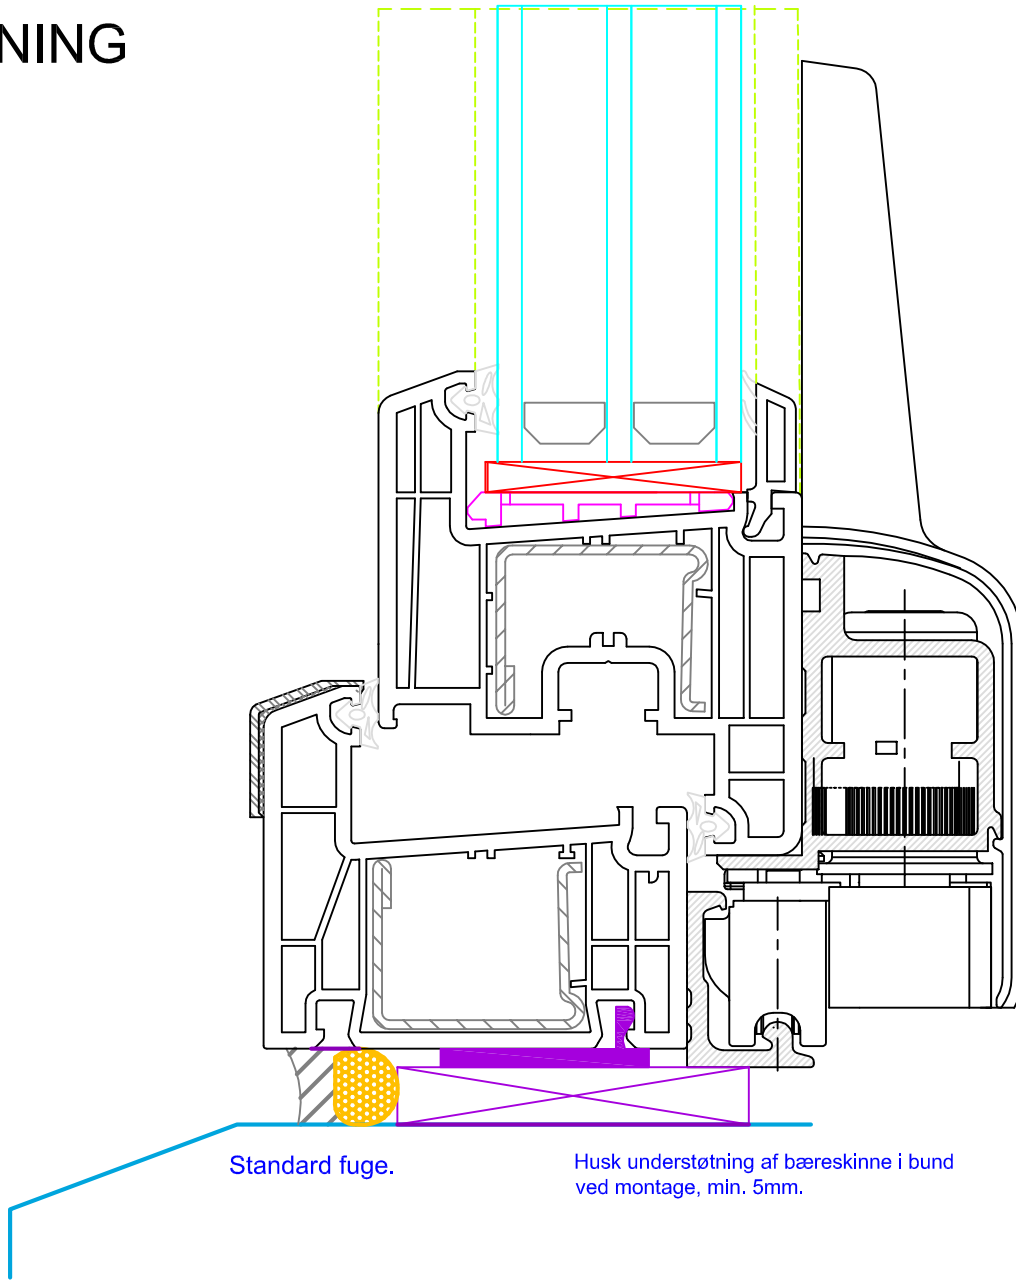

LØSNING

Standard fuge.

Husk understøtning af bæreskinne i bund ved montage, min. 5mm.

Hvidbjerg Vinduet A/S
Østergade 24, Hvidbjerg, 7790 Thyholm
Tlf.: 96912222 Faxnr.: 96912233

Visning:
L25

Sag:

Everluxx+PLUS®

Emne: SKYDEDØR
Montage ved bund af skydedør m. 40mm glas

Mål:
1:1,5

Dato:
08-06-2016

Tegn. nr.:
PL 3,28

Rev:

Ref:
BC