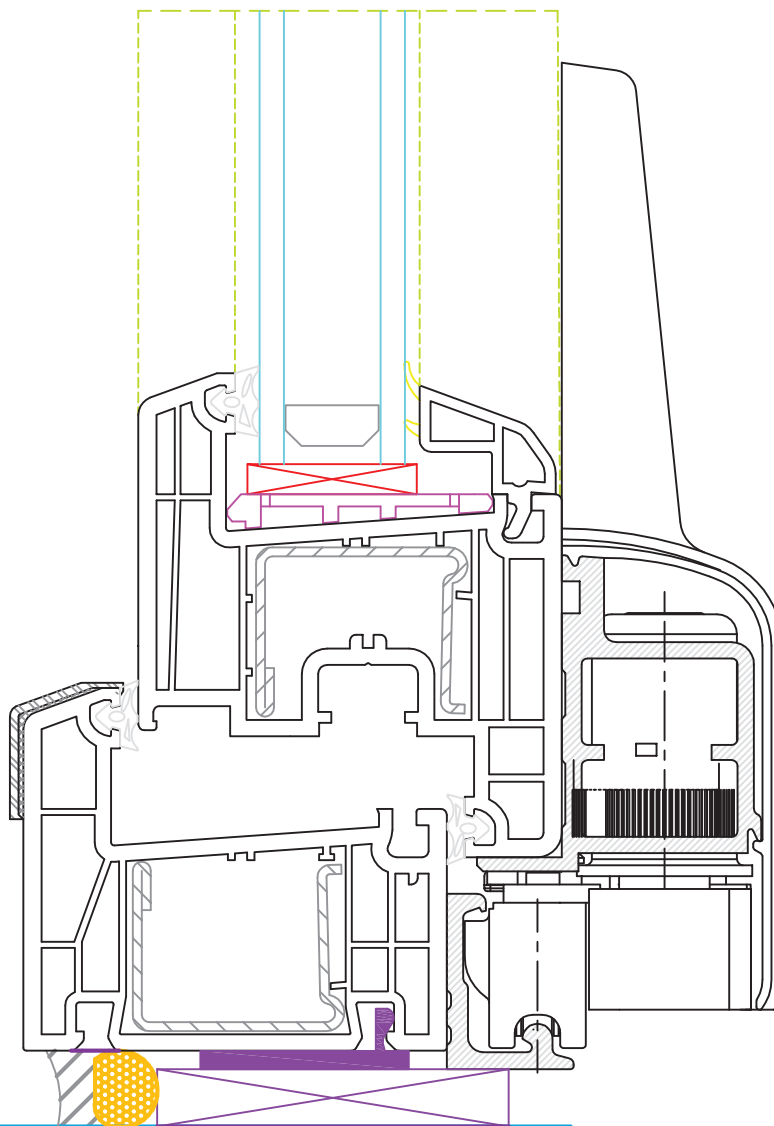

LØSNING

Standard fuge.

Husk understøtning af bæreskinne i bund ved montage, min. 5mm.

Hvidbjerg Vinduet A/S

Østergade 24, Hvidbjerg, 7790 Thyholm
Tlf.: 96912222 Faxnr.: 96912233

Visning:
L25

Sag:

Everluxx+PLUS®

Emne: SKYDEDØR

Montage ved bund af skydedør

Måt:
1:1,5

Dato:
APRIL 2011

Tegn. nr:
PL 3,14

Rev:

Ref:
BC