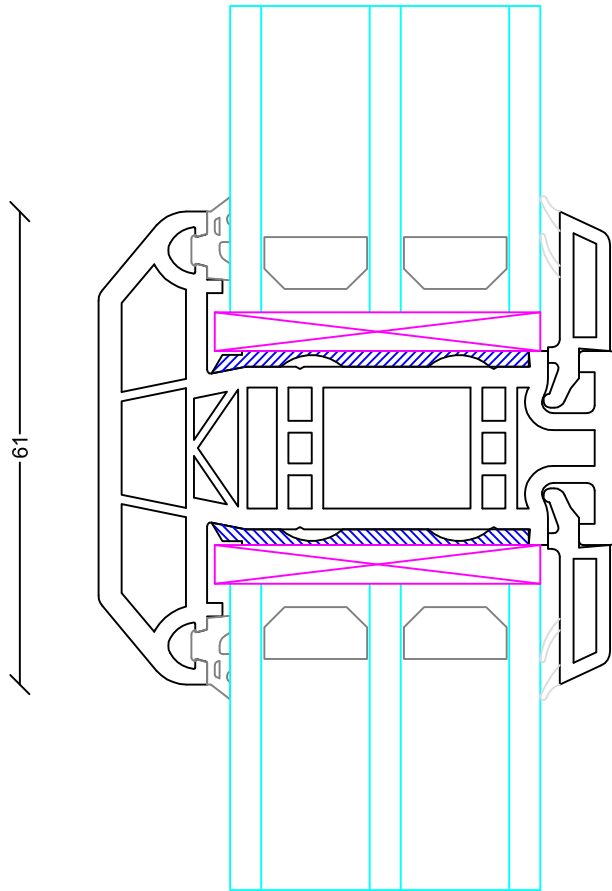

67

40

**Hvidbjerg Vinduet A/S**  
Østergade 24, Hvidbjerg, 7790 Thyholm  
Tlf.: 96912222 Faxnr.: 96912233

VISNING:  
V21-L21-L5-V8-L23-V24

Sag: **EverluxxCLASSIC®**

Emne: SPROSSER  
Sprosse kun for montering i ramme med 40mm glas

Måt:  
1:1

Dato:  
Juli 2019

Tegn. nr:  
CL.E 17,2

Rev:

Ref:  
BC