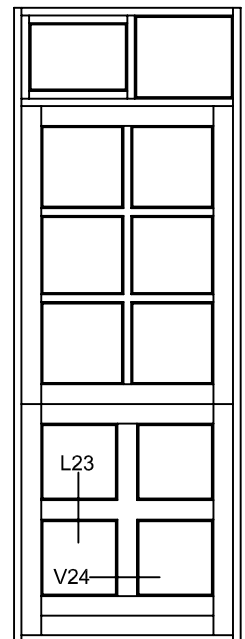

67

40

**Hvidbjerg Vinduet A/S**  
Østergade 24, Hvidbjerg, 7790 Thyholm  
Tlf.: 96912222 Faxnr.: 96912233

VISNING:  
V21-L21-L5-V8-L23-V24

Sag: **EverluxxCLASSIC®**

Emne: SPROSSER  
Sprosse kun for montering i ramme med 40mm glas

Måt:  
1:1

Dato:  
Juli 2019

Tegn. nr:  
CL.E 17,2

Rev:

Ref:  
BC