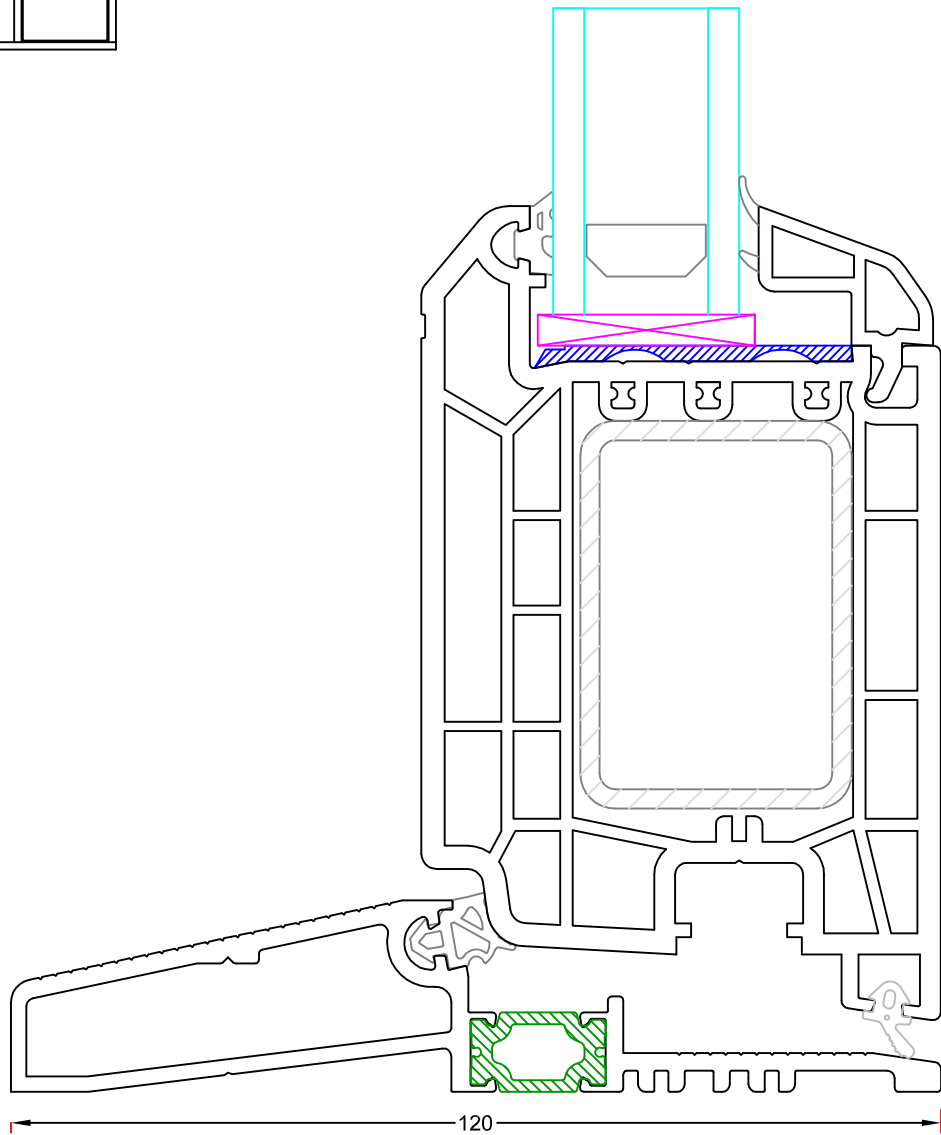

67

24

L25

24,7

114,2

120

| | | | | |
|---|--|-------------------------|------------|-----------------|
|  | Hvidbjerg Vinduet A/S Østergade 24, Hvidbjerg, 7790 Thyholm Tlf.: 96912222 Faxnr.: 96912233 | | | Visning: L25 |
| | Sag: EverluxxCLASSIC® | | | |
| Emne: FACADEDØR INDADGÅENDE Alu-bund m. 24mm glas. | | | | |
| Mål: 1:1 | Dato: Juli 2019 | Tegn. nr.: CL.E 15,1 | Rev.: A | Ref.: BC |