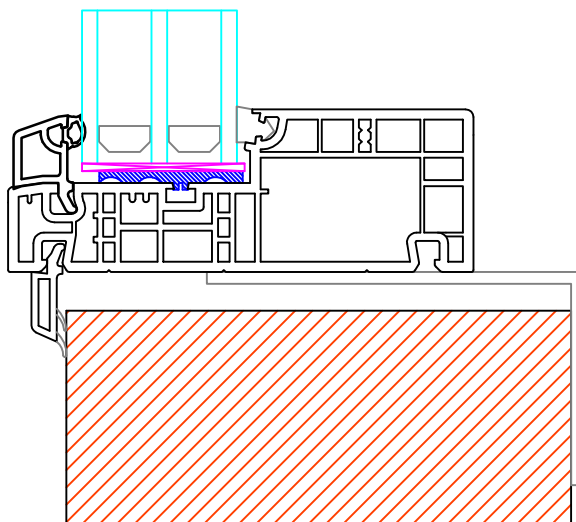

ALT. 1

Lister tilskæres clipses i / limes på pladsen.

Anbefales mellem karm og væg 10mm.

ALT. 2

Ved vægtykkelse større eller mindre end 90mm.

Lister tilskæres clipses i / limes på pladsen.

55 x 100 x 3mm hvid PVC vinkel, som tilskæres og monteres på pladsen.

Hvidbjerg Vinduet A/S
Østergade 24, Hvidbjerg, 7790 Thyholm
Tlf.: 96912222 Faxnr.: 96912233

Sag: **EverluxxCLASSIC®**

Emne: **PANEL TILSLUTNING**
Til fast karm

Mål:
1:2

Dato:
Juli 2019

Tegn. nr:
CLE 18,9

Rev: