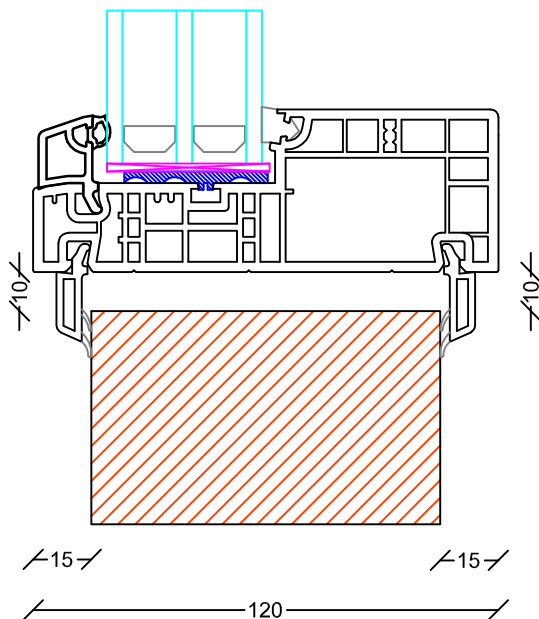

ALT. 1

Lister tilskæres clipses i / limes på pladsen.

Anbefales mellem karm og væg 10mm.

ALT. 2

Ved vægtykkelse større eller mindre end 90mm.

Lister tilskæres clipses i / limes på pladsen.

55 x 100 x 3mm hvid PVC vinkel, som tilskæres og monteres på pladsen.

Hvidbjerg Vinduet A/S
Østergade 24, Hvidbjerg, 7790 Thyholm
Tlf.: 96912222 Faxnr.: 96912233

Sag: **EverluxxCLASSIC®**

Emne: **PANEL TILSLUTNING**
Til fast karm

Mål:
1:2

Dato:
Juli 2019

Tegn. nr:
CLE 18,9

Rev: