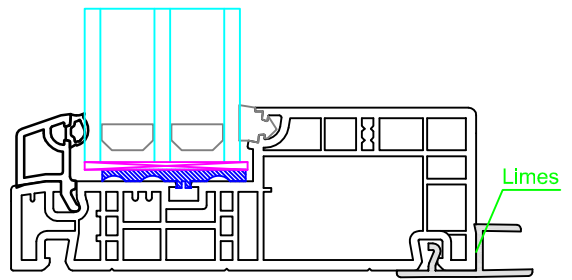

Clipsbar U-Liste-forsat, for 10mm plade  
Notprofil 2

Varenr. 7541241

10mm not fræsning

Clipsbar U-Liste, for 10mm plade  
Notprofil 3

Varenr. 7541341

21mm not fræsning

Clipsbar U-Liste - forsat ind, for 10mm plade  
Notprofil 4

Mål:  
1:2

Dato:  
Juli 2019

Tegn. nr:  
CL.E 18,5

Rev:  
D

Ref:  
BC