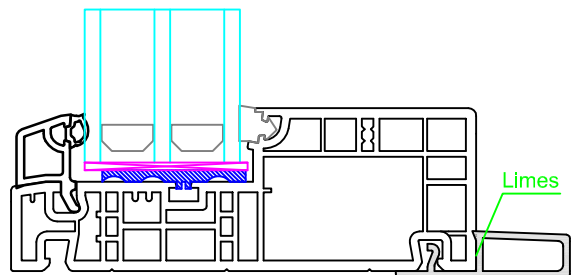

Clipsbar 25mm Karpåforingsliste.
Profil 5

Varenr. 7541541

Hvidbjerg Vinduet A/S

Østergade 24, Hvidbjerg, 7790 Thyholm
Tlf.: 96912222 Faxnr.: 96912233

Sag:

EverluxxCLASSIC®

Emne: Notløsninger
karm med 40mm fast glas

Mål:
1:2

Dato:
Juli 2019

Tegn. nr:
CL.E 18,5

Rev:
D

Ref:
BC