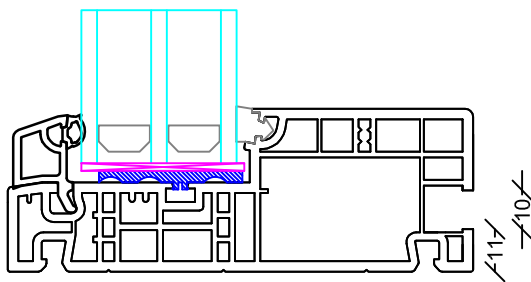

Clipsbar U-Liste-forsat, for 10mm plade  
Notprofil 2

Varenr. 7541241

10mm not fræsning

Clipsbar U-Liste, for 10mm plade  
Notprofil 3

Varenr. 7541341

21mm not fræsning

Clipsbar U-Liste - forsat ind, for 10mm plade  
Notprofil 4

Mål:  
1:2

Dato:  
Juli 2019

Tegn. nr:  
CL.E 18,5

Rev:  
D

Ref:  
BC