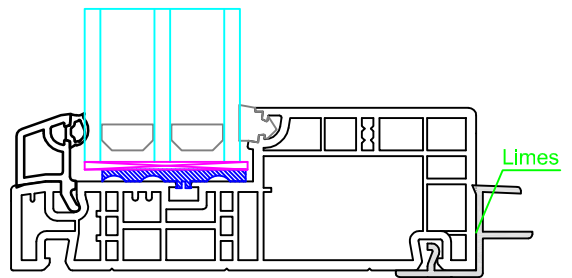

Clipsbar U-Liste-forsat, for 10mm plade  
Notprofil 2

Varenr. 7541241

10mm not fræsning

Clipsbar U-Liste, for 10mm plade  
Notprofil 3

Varenr. 7541341

21mm not fræsning

Clipsbar U-Liste - forsat ind, for 10mm plade  
Notprofil 4

Mål:  
1:2

Dato:  
Juli 2019

Tegn. nr:  
CL.E 18,5

Rev:  
D

Ref:  
BC