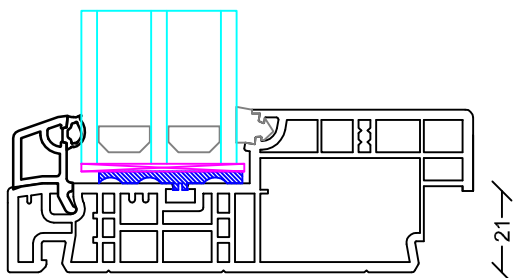

Clipsbar U-Liste-forsat, for 10mm plade  
Notprofil 2

Varenr. 7541241

10mm not fræsning

Clipsbar U-Liste, for 10mm plade  
Notprofil 3

Varenr. 7541341

21mm not fræsning

Clipsbar U-Liste - forsat ind, for 10mm plade  
Notprofil 4

Mål:  
1:2

Dato:  
Juli 2019

Tegn. nr:  
CL.E 18,5

Rev:  
D

Ref:  
BC