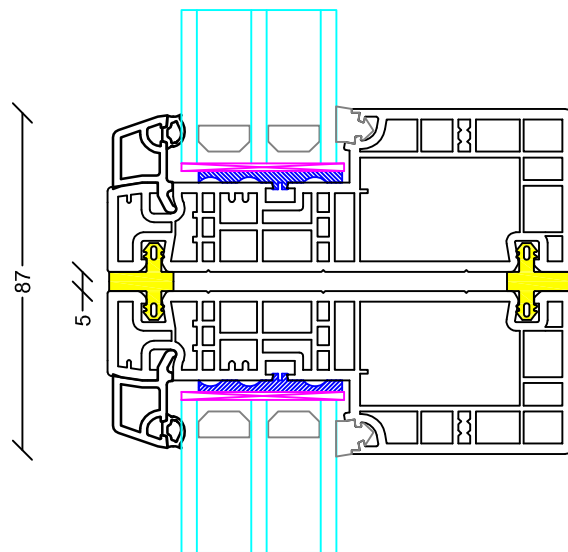

Kobl. 1  
2 stk. PVC fjederprofil.

Kobl. 1 og 2  
Vejledende maks længde ved  
indbygning 0-8M. over terræn og  
feltbredde 900mm er 1500mm.

Kobl. 2  
2 stk. EPDM gummikoblinger

**Hvidbjerg Vinduet A/S**  
Østergade 24, Hvidbjerg, 7790 Thyholm  
Tlf.: 96912222 Faxnr.: 96912233

Sag: **EverluxxCLASSIC®**

Emne: Karmkobling 1 & 2

Mål: 1:2	Dato: Juli 2019	Tegn. nr: CL.E 18,3	Rev:	Ref: BC
-------------	--------------------	------------------------	------	------------