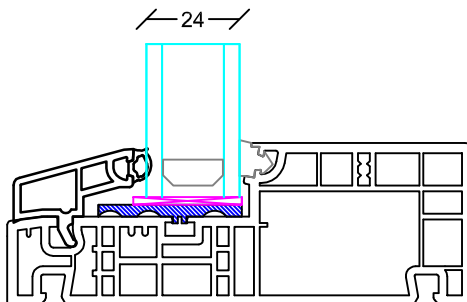

**24mm glas**  
22,5mm glaslist med grå bånd.

**32mm glas**  
14,5mm glaslist med grå bånd.

**40mm glas**  
6,5mm glaslist med grå bånd.

**40mm fyldning**  
6,5mm glaslist med grå bånd.

**Hvidbjerg Vinduet A/S**

Østergade 24, Hvidbjerg, 7790 Thyholm  
Tlf.: 96912222 Faxnr.: 96912233

Sag:

**EverluxxCLASSIC®**

Emne: GLAS OG FYLDNING INDBYGNINGS MULIGHEDER  
Til fast karm

Mål:  
1:2

Dato:  
Juli 2019

Tegn. nr.  
CL.E 18,1