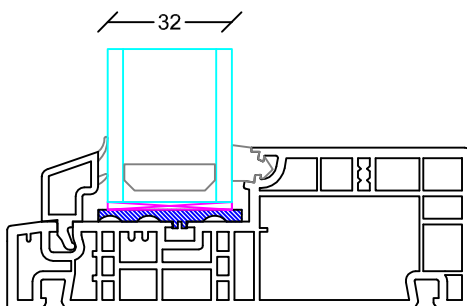

**24mm glas**  
22,5mm glaslist med grå bånd.

**32mm glas**  
14,5mm glaslist med grå bånd.

**40mm glas**  
6,5mm glaslist med grå bånd.

**40mm fyldning**  
6,5mm glaslist med grå bånd.

**Hvidbjerg Vinduet A/S**

Østergade 24, Hvidbjerg, 7790 Thyholm  
Tlf.: 96912222 Faxnr.: 96912233

Sag:

**EverluxxCLASSIC®**

Emne: GLAS OG FYLDNING INDBYGNINGS MULIGHEDER  
Til fast karm

Mål:  
1:2

Dato:  
Juli 2019

Tegn. nr.  
CL.E 18,1