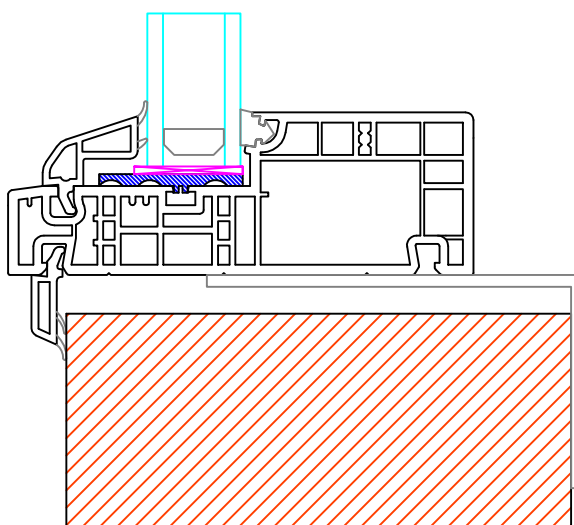

ALT. 1

Lister tilskæres clipses i / limes på pladsen.

Anbefales mellem karm og væg 10mm.

ALT. 2

Ved vægtykkelse større eller mindre end 90mm.

Lister tilskæres clipses i / limes på pladsen.

55 x 100 x 3mm hvid PVC vinkel, som tilskæres og monteres på pladsen.

Hvidbjerg Vinduet A/S

Østergade 24, Hvidbjerg, 7790 Thyholm
Tlf.: 96912222 Faxnr.: 96912233

Sag: **EverluxxCLASSIC®**

Emne: **PANEL TILSLUTNING**
Til fast karm

Mål:
1:2

Dato:
APRIL 2011

Tegn. nr:
CL.E 18,9

Rev: