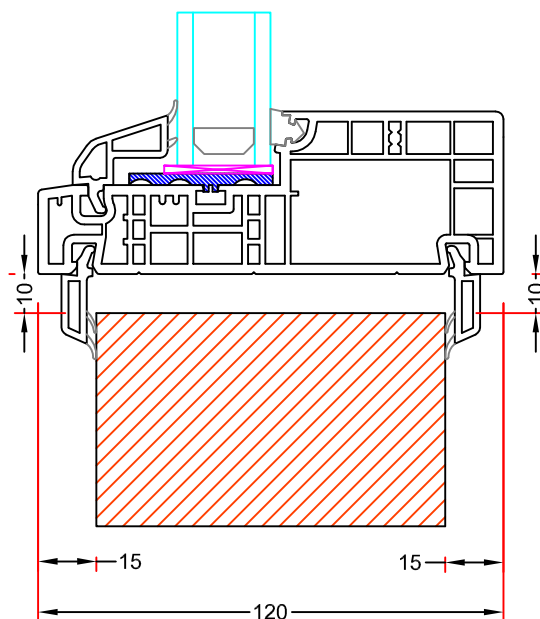

ALT. 1

Lister tilskæres clipses i / limes på pladsen.

Anbefales mellem karm og væg 10mm.

ALT. 2

Ved vægtykkelse større eller mindre end 90mm.

Lister tilskæres clipses i / limes på pladsen.

55 x 100 x 3mm hvid PVC vinkel, som tilskæres og monteres på pladsen.

Hvidbjerg Vinduet A/S

Østergade 24, Hvidbjerg, 7790 Thyholm
Tlf.: 96912222 Faxnr.: 96912233

Sag: **EverluxxCLASSIC®**

Emne: **PANEL TILSLUTNING**
Til fast karm

Mål:
1:2

Dato:
APRIL 2011

Tegn. nr:
CL.E 18,9

Rev: