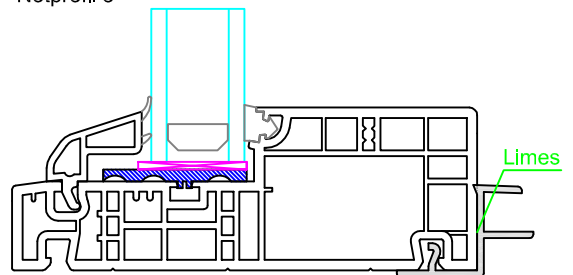

10mm not fræsning

21mm not fræsning

Clipsbar U-Liste-forsat, for 10mm plade
Notprofil 2

Varenr. 7541241

Clipsbar U-Liste, for 10mm plade
Notprofil 3

Varenr. 7541341

Clipsbar U-Liste - forsats ind, for 10mm plade
Notprofil 4

Mål:
1:2

Dato:
APRIL 2011

Tegn. nr:
CL.E 18,5

Rev:
C

Ref:
BC