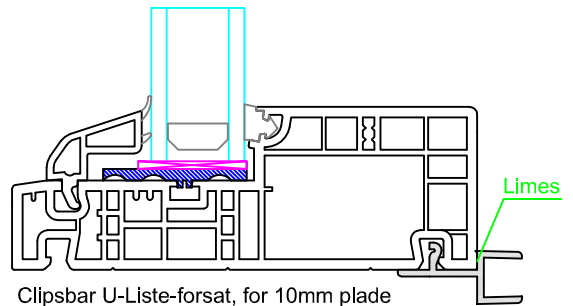

10mm not fræsning

21mm not fræsning

Clipsbar U-Liste-forsat, for 10mm plade
Notprofil 2

Varenr. 7541241

Clipsbar U-Liste, for 10mm plade
Notprofil 3

Varenr. 7541341

Clipsbar U-Liste - forsats ind, for 10mm plade
Notprofil 4

Mål:
1:2

Dato:
APRIL 2011

Tegn. nr:
CL.E 18,5

Rev:
C

Ref:
BC