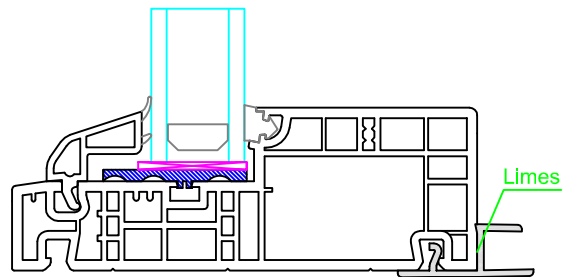

10mm not fræsning

21mm not fræsning

Clipsbar U-Liste-forsat, for 10mm plade
Notprofil 2

Varenr. 7541241

Clipsbar U-Liste, for 10mm plade
Notprofil 3

Varenr. 7541341

Clipsbar U-Liste - forsats ind, for 10mm plade
Notprofil 4

Mål:
1:2

Dato:
APRIL 2011

Tegn. nr:
CL.E 18,5

Rev:
C

Ref:
BC