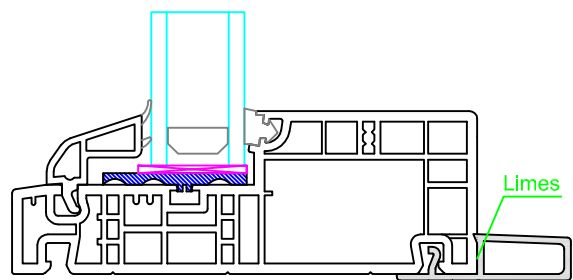

Clipsbar 25mm Karpåforingsliste.
Profil 5

Varenr. 7541541

Hvidbjerg Vinduet A/S

Østergade 24, Hvidbjerg, 7790 Thyholm
Tlf.: 96912222 Faxnr.: 96912233

Sag:

EverluxxCLASSIC®

Emne: Notløsninger
karm med 24mm fast glas

Mål:
1:2

Dato:
APRIL 2011

Tegn. nr:
CL.E 18,5

Rev:
C

Ref:
BC