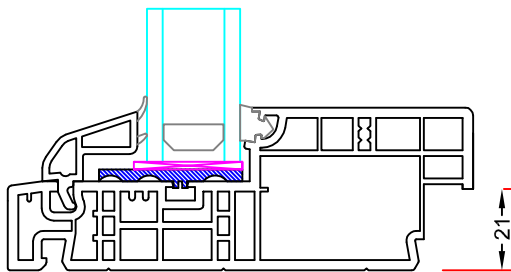

10mm not fræsning

21mm not fræsning

Clipsbar U-Liste-forsat, for 10mm plade
Notprofil 2

Varenr. 7541241

Clipsbar U-Liste, for 10mm plade
Notprofil 3

Varenr. 7541341

Clipsbar U-Liste - forsats ind, for 10mm plade
Notprofil 4

Mål:
1:2

Dato:
APRIL 2011

Tegn. nr:
CL.E 18,5

Rev:
C

Ref:
BC