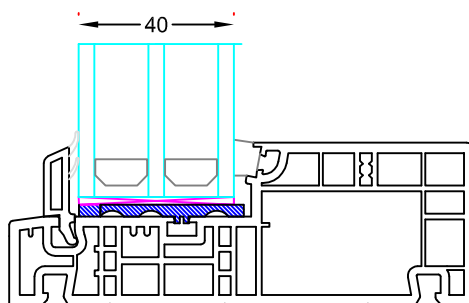

24mm glas
22,5mm glaslist med grå bånd.

32mm glas
14,5mm glaslist med grå bånd.

40mm glas
6,5mm glaslist med grå bånd.

40mm fyldning
6,5mm glaslist med grå bånd.

Hvidbjerg Vinduet A/S

Østergade 24, Hvidbjerg, 7790 Thyholm
Tlf.: 96912222 Faxnr.: 96912233

Sag:

EverluxxCLASSIC®

Emne: GLAS OG FYLDNING INDBYGNINGS MULIGHEDER
Til fast karm

Mål:
1:2

Dato:
APRIL 2011

Tegn. nr:
CL.E 18,1

Rev:

Ref:
BC