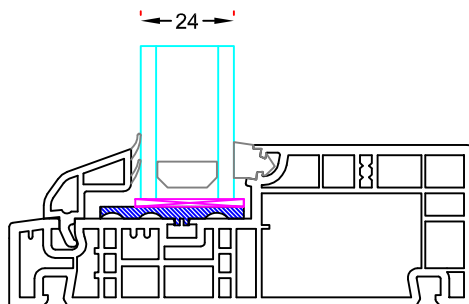

24mm glas
22,5mm glaslist med grå bånd.

32mm glas
14,5mm glaslist med grå bånd.

40mm glas
6,5mm glaslist med grå bånd.

40mm fyldning
6,5mm glaslist med grå bånd.

Hvidbjerg Vinduet A/S

Østergade 24, Hvidbjerg, 7790 Thyholm
Tlf.: 96912222 Faxnr.: 96912233

Sag:

EverluxxCLASSIC®

Emne: GLAS OG FYLDNING INDBYGNINGS MULIGHEDER
Til fast karm

Mål:
1:2

Dato:
APRIL 2011

Tegn. nr:
CL.E 18,1

Rev:

Ref:
BC