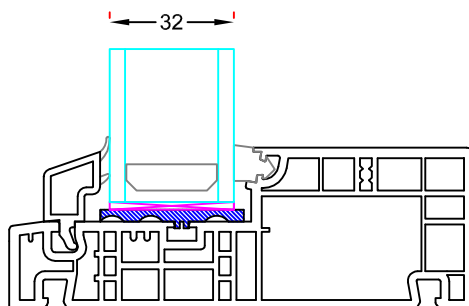

24mm glas
22,5mm glaslist med grå bånd.

32mm glas
14,5mm glaslist med grå bånd.

40mm glas
6,5mm glaslist med grå bånd.

40mm fyldning
6,5mm glaslist med grå bånd.

Hvidbjerg Vinduet A/S

Østergade 24, Hvidbjerg, 7790 Thyholm
Tlf.: 96912222 Faxnr.: 96912233

Sag:

EverluxxCLASSIC®

Emne: GLAS OG FYLDNING INDBYGNINGS MULIGHEDER
Til fast karm

Mål:
1:2

Dato:
APRIL 2011

Tegn. nr:
CL.E 18,1

Rev:

Ref:
BC