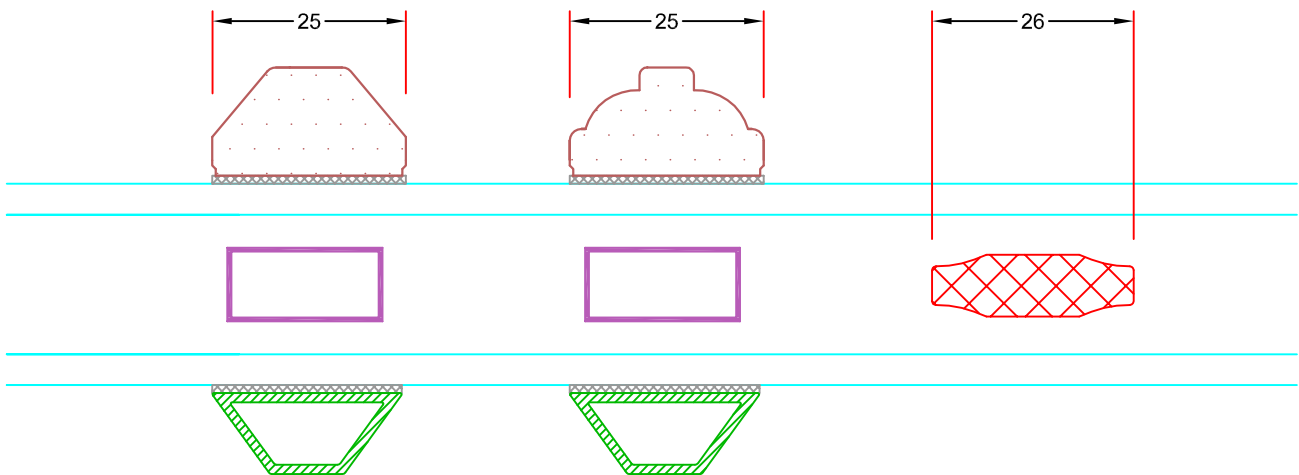

40mm energisrosser med og uden kehlung.
Kehling kun til indvendig

25mm energisrosser med og uden kehlung.
Kehling kun til indvendig

26mm ilagt sprosse
kan også leveres i 18mm

Hvidbjerg Vinduet A/S
Østergade 24, Hvidbjerg, 7790 Thyholm
Tlf.: 96912222 Faxnr.: 96912233

VISNING:

Sag: **ALUX**[®]

Emne: Sprosser
Energisprosser og ilagte sprosser

Mål:
1:1

Dato:
Januar 2014

Tegn. nr:
17,6

Rev:

Ref:
BC