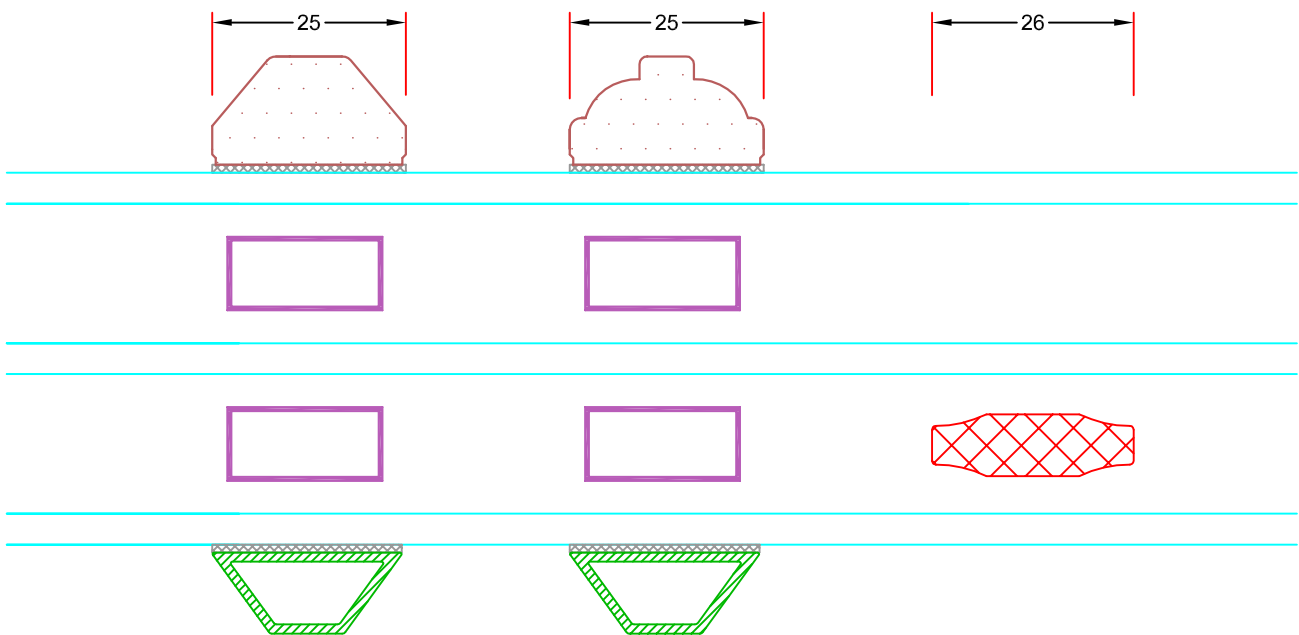

40mm energisrosser med og uden kehlung.
Kehling kun til indvendig

25mm energisrosser med og uden kehlung.
Kehling kun til indvendig

26mm ilagt sprosse
kan også leveres i 18mm

Hvidbjerg Vinduet A/S
Østergade 24, Hvidbjerg, 7790 Thyholm
Tlf.: 96912222 Faxnr.: 96912233

VISIONING:

Sag: **ALUX**®

Emne: Sprosse
Energisprosse og ilagte sprosse

Mål:
1:1

Dato:
Jan. 2014

Tegn. nr:
8,5

Rev:

Ref:
BC