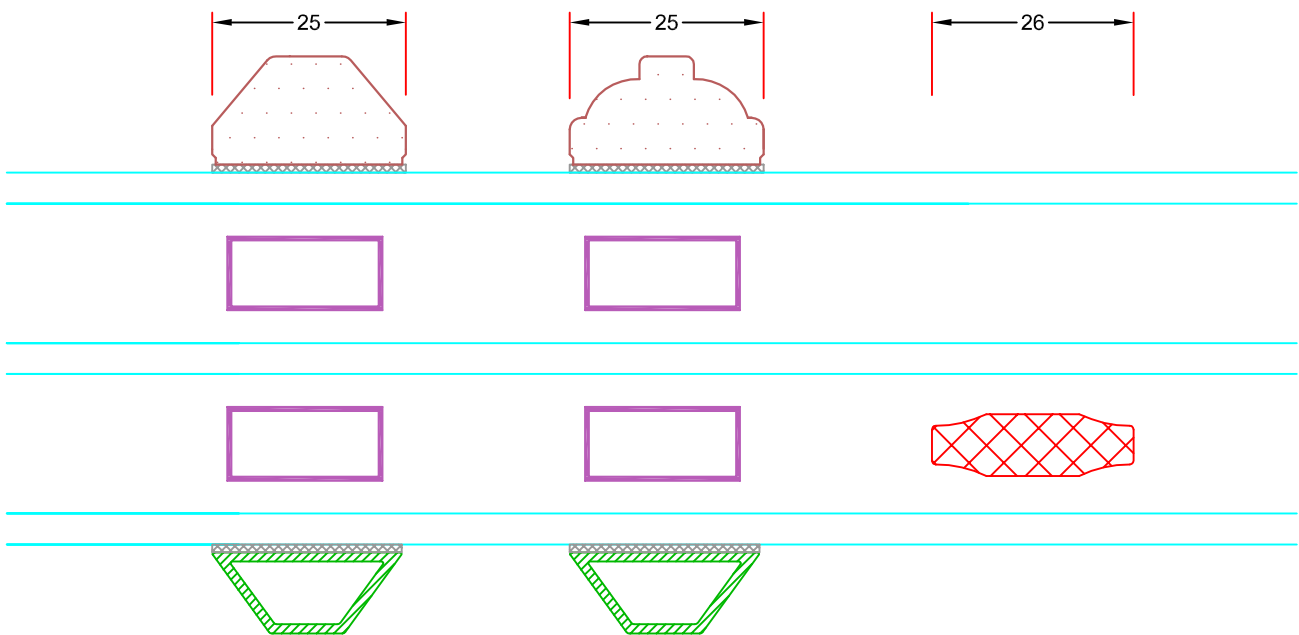

40mm energisrosser med og uden kehlung.  
Kehling kun til indvendig

25mm energisrosser med og uden kehlung.  
Kehling kun til indvendig

26mm ilagt sprosse  
kan også leveres i 18mm

Hvidbjerg Vinduet A/S  
Østergade 24, Hvidbjerg, 7790 Thyholm  
Tlf.: 96912222 Faxnr.: 96912233

VISNING:

Sag:

**ALUX** m / Kitfals

Emne: Sprosser  
Energisprosser og ilagte sprosser

Mål:  
1:1

Dato:  
Okt. 2015

Tegn. nr.:  
25,5

Rev: